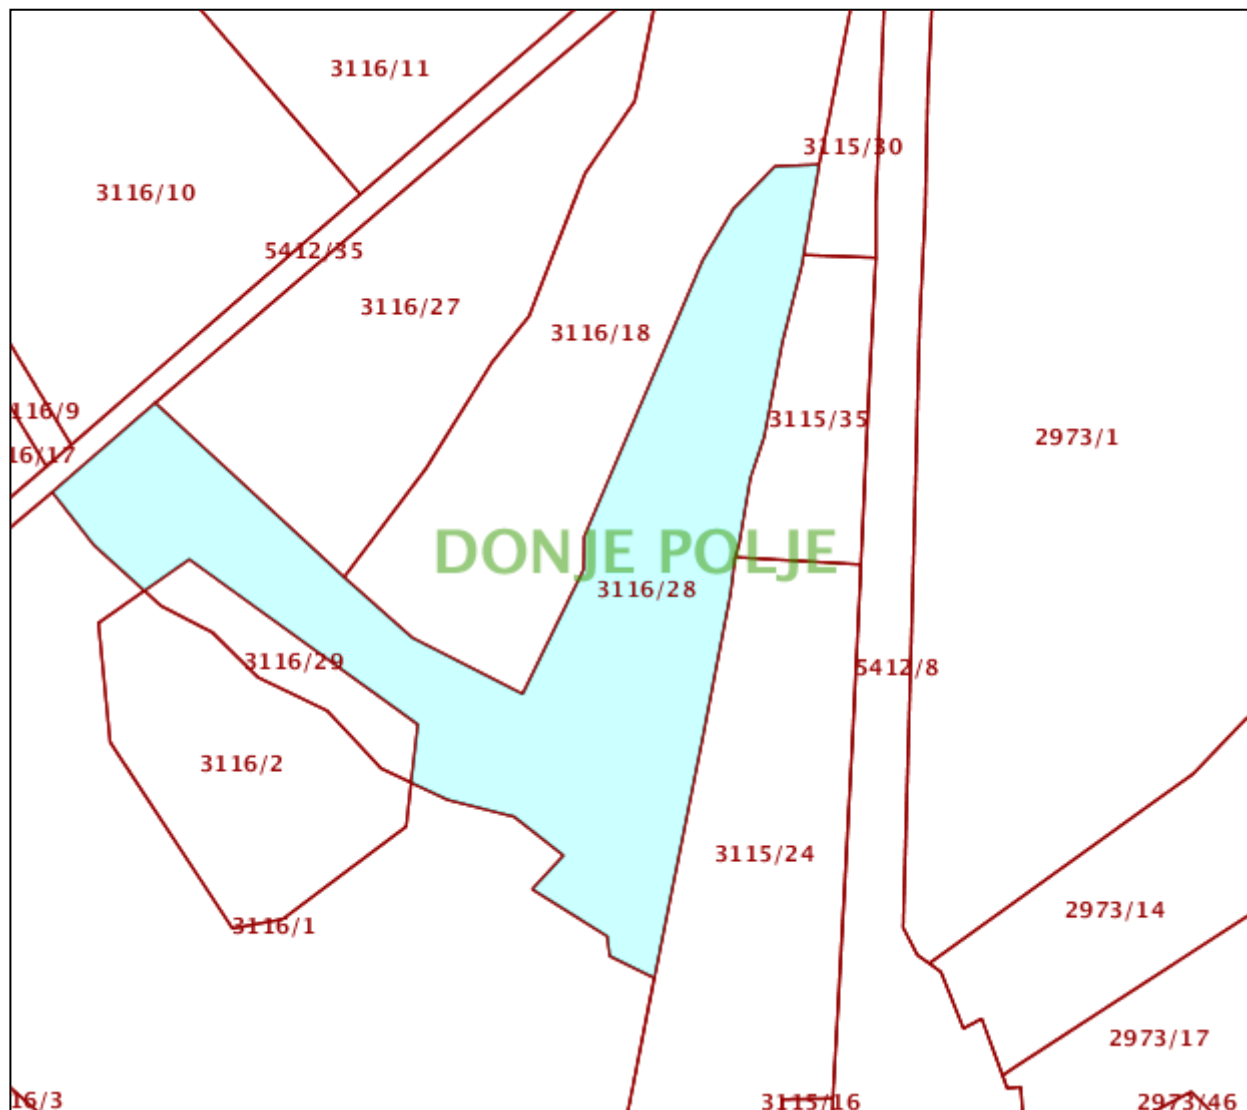

REPUBLIKA HRVATSKA
DRŽAVNA GEODETSKA UPRAVA

NESLUŽBENA VERZIJA

IZVOD IZ KATASTARSKOG PLANA

Približno mjerilo ispisa 1: 1000

Datum ispisa: 23.02.2018